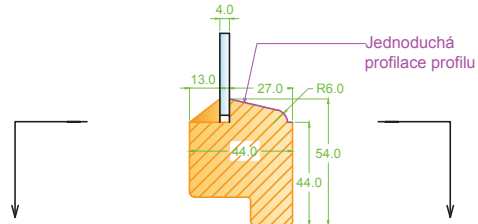

MOŽNÉ KOMBINACE TYPŮ PROFILŮ A ZASKLENÍ KŘÍDEL ŠPALETOVÝCH OKEN

A

JEDNODUCHÝ PROFIL

JEDNODUCHÁ LIŠTA

JEDNODUCHÉ SKLO 3,4 a 6mm

B

JEDNODUCHÝ PROFIL

TMEL, JEDNODUCHÁ PROFILACE

JEDNODUCHÉ SKLO 3,4 a 6mm

C

JEDNODUCHÝ PROFIL

TMEL, SLOŽITÁ PROFILACE

JEDNODUCHÉ SKLO 3,4 a 6mm

D

SLOŽITÝ PROFIL

JEDNODUCHÁ LIŠTA

DVOJSKLO 4-8-4 (16 mm)

E

SLOŽITÝ PROFIL

SLOŽITÁ LIŠTA

DVOJSKLO 4-8-4 (16 mm)