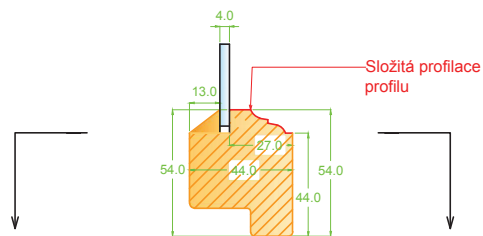

JEDNODUCHÉ SKLO 3,4 a 6mm

C

JEDNODUCHÝ PROFIL

TMEL, SLOŽITÁ PROFILACE

JEDNODUCHÉ SKLO 3,4 a 6mm

D

SLOŽITÝ PROFIL

JEDNODUCHÁ LIŠTA

DVOJSKLO 4-8-4 (16 mm)

E

SLOŽITÝ PROFIL

SLOŽITÁ LIŠTA

DVOJSKLO 4-8-4 (16 mm)