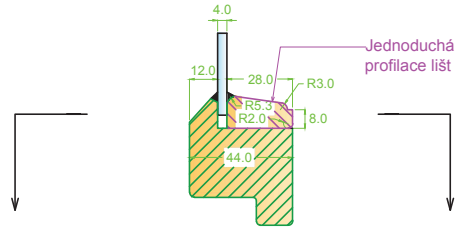

MOŽNÉ KOMBINACE TYPŮ PROFILŮ A ZASKLENÍ KŘÍDEL ŠPALETOVÝCH OKEN

A

JEDNODUCHÝ PROFIL

JEDNODUCHÁ LIŠTA

JEDNODUCHÉ SKLO 3,4 a 6mm

B

JEDNODUCHÝ PROFIL

TMEL, JEDNODUCHÁ PROFILACE

JEDNODUCHÉ SKLO 3,4 a 6mm

C

JEDNODUCHÝ PROFIL

TMEL, SLOŽITÁ PROFILACE

JEDNODUCHÉ SKLO 3,4 a 6mm

D

SLOŽITÝ PROFIL

JEDNODUCHÁ LIŠTA

DVOJSKLO 4-8-4 (16 mm)

E

SLOŽITÝ PROFIL

SLOŽITÁ LIŠTA

DVOJSKLO 4-8-4 (16 mm)