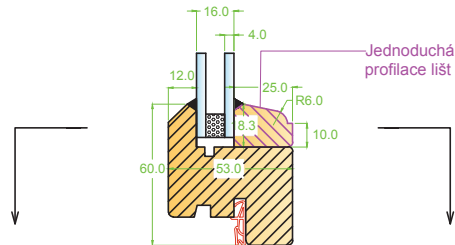

JEDNODUCHÉ SKLO 3,4 a 6mm

C

JEDNODUCHÝ PROFIL

TMEL, SLOŽITÁ PROFILACE

JEDNODUCHÉ SKLO 3,4 a 6mm

D

SLOŽITÝ PROFIL

JEDNODUCHÁ LIŠTA

DVOJSKLO 4-8-4 (16 mm)

E

SLOŽITÝ PROFIL

SLOŽITÁ LIŠTA

DVOJSKLO 4-8-4 (16 mm)